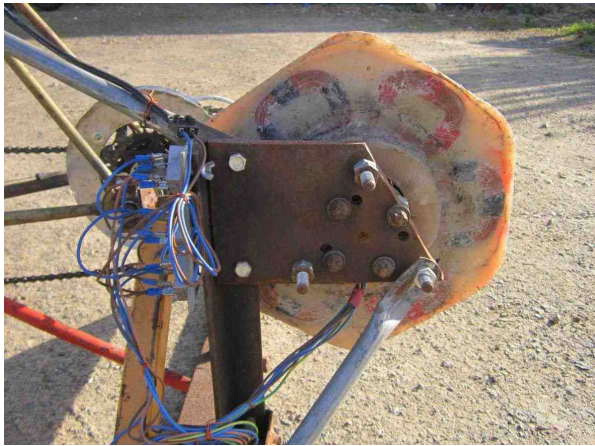

Auto-construire un vélo génératrice

Du 20 au 23 janvier 2018 au Centre Forêt Bocage
de La Chapelle Neuve (22).

Une douzaine de personnes transformera une bicyclette en vélo génératrice. Le module à base d'électronique libre (Arduino) que nous réaliserons permettra d'en mesurer la puissance.

La génératrice 12V est construite sur la base des plans d'Hugh Piggott, tels que détaillés dans le manuel [Tripalium](#).

Le vélo sera transformé pour y fixer la génératrice, un étage permettant d'en multiplier la vitesse de rotation y sera ajouté.

Un peu de théorie (électricité, électronique, mécanique...) sera mélangée avec beaucoup de pratique. Les ateliers tournants permettront d'aborder les différentes étapes et d'échanger les techniques entre les participants.

Trois ateliers sont prévus :

✓ mécanique : support du vélo, augmentation de la vitesse de rotation...

✓ électricité et résine : fabrication de la génératrice discoïde, branchements électriques

✓ électronique : carte à microcontrôleur, fabrication d'un « shield » spécifique, programmation du module